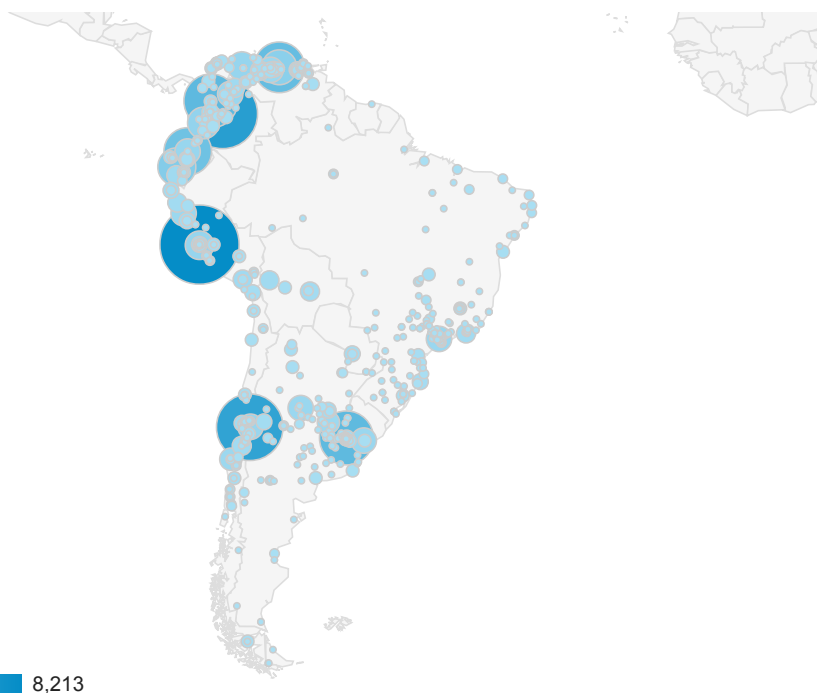

1/1/2013 - 31/12/2013

Ubicación

TODAS » CONTINENTE: Americas » REGIÓN DEL SUBCONTINENTE: South America

Todas las visitas
37,92%

Gráfico de visitas por ubicación

Resumen

Ciudad	Visitas	Visitas
	76.816 % del total: 37,92% (202.581)	76.816 % del total: 37,92% (202.581)
1. La Victoria	8.215	10,69%
2. Santiago	6.901	8,98%
3. Bogota	6.468	8,42%
4. Caracas	4.940	6,43%
5. Buenos Aires	3.991	5,20%
6. Quito	3.850	5,01%
7. Medellin	3.801	4,95%
8. (not set)	3.622	4,72%
9. Guayaquil	1.878	2,44%
10. Cali	1.153	1,50%
11. Santiago de Surco	1.148	1,49%
12. Maracaibo	997	1,30%
13. Valencia	937	1,22%
14. Montevideo	897	1,17%
15. Bucaramanga	821	1,07%
16. Sao Paulo	813	1,06%