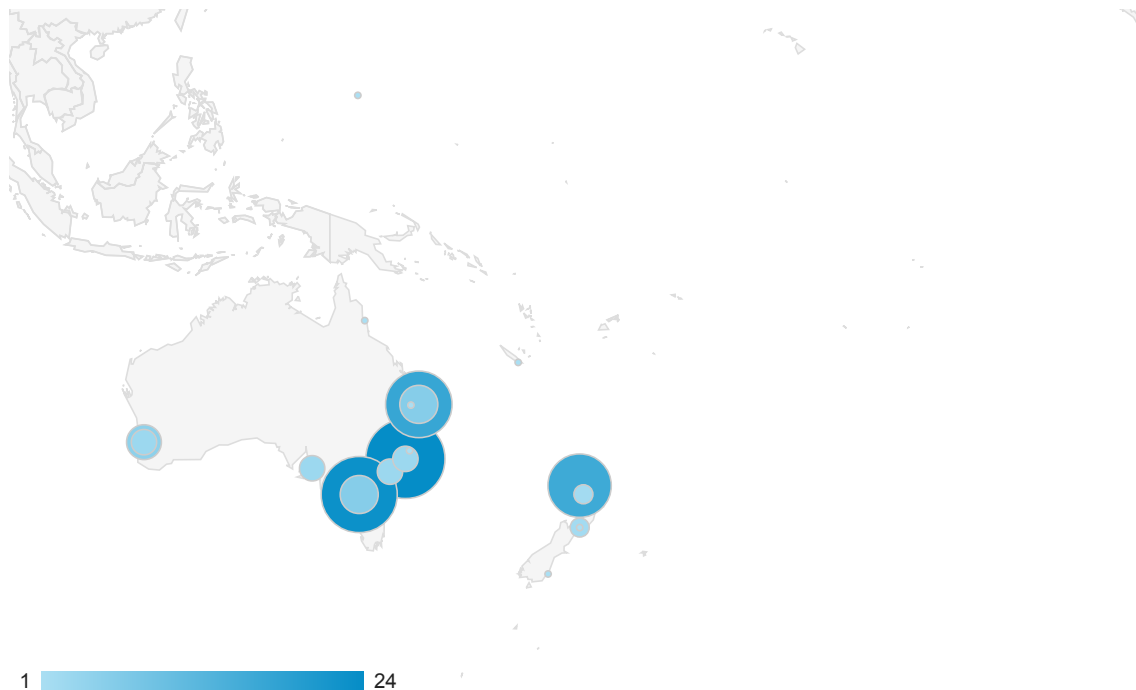

1/1/2013 - 31/12/2013

Ubicación

TODAS » CONTINENTE: Oceania

Todas las visitas
0,06%

Gráfico de visitas por ubicación

Resumen

| Ciudad | Visitas | Visitas |
|---------------|-------------------------------------|-------------------------------------|
| | 121 % del total: 0,06% (202.581) | 121 % del total: 0,06% (202.581) |
| 1. Melbourne | 29 | 23,97% |
| 2. Sydney | 27 | 22,31% |
| 3. Brisbane | 23 | 19,01% |
| 4. Auckland | 16 | 13,22% |
| 5. Perth | 8 | 6,61% |
| 6. Canberra | 3 | 2,48% |
| 7. Adelaide | 3 | 2,48% |
| 8. Wellington | 3 | 2,48% |
| 9. Hamilton | 2 | 1,65% |
| 10. (not set) | 1 | 0,83% |
| 11. Newcastle | 1 | 0,83% |
| 12. Cairns | 1 | 0,83% |
| 13. Toowoomba | 1 | 0,83% |
| 14. Tamuning | 1 | 0,83% |
| 15. Noumea | 1 | 0,83% |
| 16. Dunedin | 1 | 0,83% |